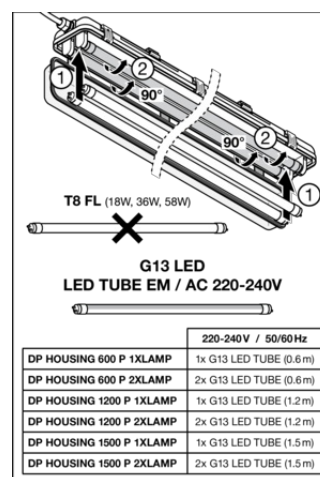

CAD-/BIM-fájlok	Document name
BIM_Revit_3D	Damp Proof Housing G3
CAD_STEP_3D	DP HOUSING 600 P 2XLAMP IP65

LOGISZTIKAI ADATOK

Termékkód	Csomagolás (darab/egység)	Méretek (hosszúság x szélesség x magasság)	tömeg	mennyiség
4099854118074	Hajtogatott doboz 1	98 mm x 663 mm x 75 mm	703.00 g	4.87 dm³
4099854118081	Shipping box 6	678 mm x 208 mm x 237 mm	4608.00 g	33.42 dm³

The mentioned product code describes the smallest quantity unit which can be ordered. One shipping unit can contain one or more single products. When placing an order, for the quantity please enter single or multiples of a shipping unit.

KIEGÉSZÍTŐ KATALÓGUSADATOK

Referenciák/hivatkozások

– For Guarantee see www.ledvance.com/guarantee

FELELŐSSÉGGKIZÁRÓ NYILATKOZAT

A változtatás jogát fenntartjuk. Hibák és mulasztások kizárva. Mindig győződjön meg arról, hogy a legújabb kiadást használja.