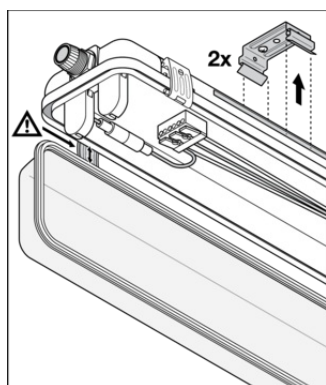

CAD-/BIM-fájlok	Document name
BIM_Revit_3D	Damp Proof Housing G3
CAD_STEP_3D	DP HOUSING 600 P 2XLAMP IP65

LOGISZTIKAI ADATOK

Termékkód	Csomagolás (darab/egység)	Méretek (hosszúság x szélesség x magasság)	tömeg	mennyiség
4099854118074	Hajtogatott doboz 1	98 mm x 663 mm x 75 mm	703.00 g	4.87 dm³
4099854118081	Shipping box 6	678 mm x 208 mm x 237 mm	4608.00 g	33.42 dm³

The mentioned product code describes the smallest quantity unit which can be ordered. One shipping unit can contain one or more single products. When placing an order, for the quantity please enter single or multiples of a shipping unit.

KIEGÉSZÍTŐ KATALÓGUSADATOK

Referenciák/hivatkozások

– For Guarantee see www.ledvance.com/guarantee

FELELŐSSÉGGKIZÁRÓ NYILATKOZAT

A változtatás jogát fenntartjuk. Hibák és mulasztások kizárva. Mindig győződjön meg arról, hogy a legújabb kiadást használja.