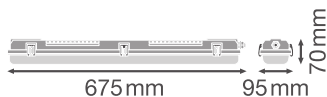

MÉRETEK ÉS SÚLY

Hossz	675,00 mm
Szélesség	95,00 mm
Magasság	70,00 mm
Product weight	523,00 g

DP HOUSING 600 P 2XLAMP IP65

ANYAGOK ÉS SZÍNEK

Termék színe	Szürke
Ház színe	Szürke
Felépítmény anyaga	Polikarbonát (PC)
Burkolat anyag	Polikarbonát (PC)
Fénykibocsátó felület anyaga	Polikarbonát (PC)
Az IEC 60695-2-12 szerint végzett vizsgálat	850 °C
Higanytartalom	0.0 mg