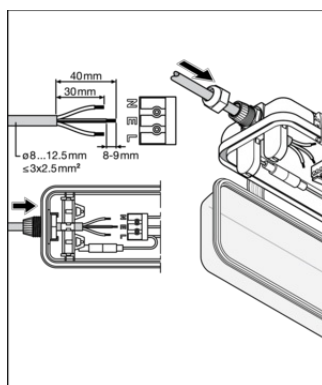

CAD-/BIM-fájlok	Document name
BIM_Revit_3D	Damp Proof Housing G3
CAD_STEP_3D	DP HOUSING 600 P 2XLAMP IP65

LOGISZTIKAI ADATOK

Termékkód	Csomagolás (darab/egység)	Méretek (hosszúság x szélesség x magasság)	tömeg	mennyiség
4099854118074	Hajtogatott doboz 1	98 mm x 663 mm x 75 mm	703.00 g	4.87 dm³
4099854118081	Shipping box 6	678 mm x 208 mm x 237 mm	4608.00 g	33.42 dm³

The mentioned product code describes the smallest quantity unit which can be ordered. One shipping unit can contain one or more single products. When placing an order, for the quantity please enter single or multiples of a shipping unit.

KIEGÉSZÍTŐ KATALÓGUSADATOK

Referenciák/hivatkozások

– For Guarantee see www.ledvance.com/guarantee

FELELŐSSÉGGKIZÁRÓ NYILATKOZAT

A változtatás jogát fenntartjuk. Hibák és mulasztások kizárva. Mindig győződjön meg arról, hogy a legújabb kiadást használja.